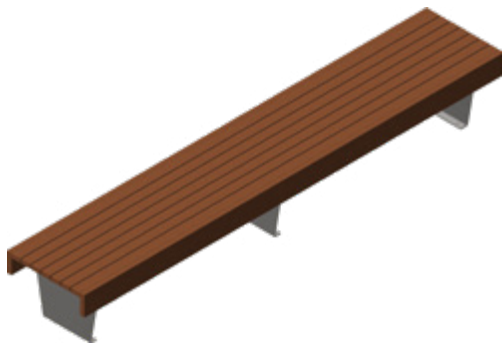

**Liffiton Wide Bench** **LE**  
2m length | UEBELWSA2H

**Liffiton Mini Bench**  
0.6 x 0.6m | UEBELIMF06H

**Liffiton Bench**  
2m length | UEBELISA2H

**Liffiton Lux Bench**  
3m length | UEBELXF3H

**Liffiton Seat - Centered Backrest**  
2m length | UEBELISA2BH