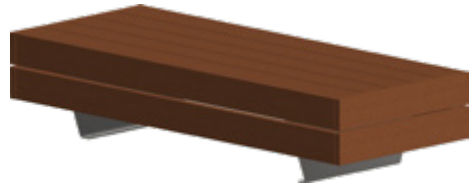

**Liffiton Wide Bench** **LE**  
2m length | UEBELWSA2H

**Liffiton Mini Bench**  
0.6 x 0.6m | UEBELIMF06H

**Liffiton Bench**  
2m length | UEBELISA2H

**Liffiton Lux Bench**  
3m length | UEBELXF3H

**Liffiton Seat - Centered Backrest**  
2m length | UEBELISA2BH